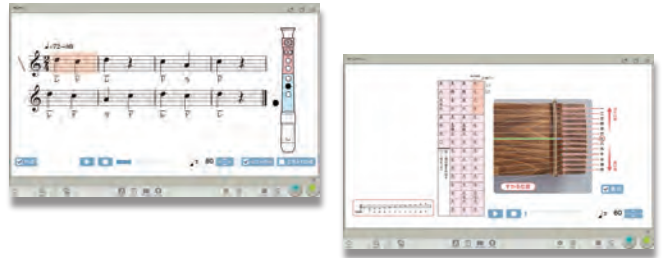

小学生の
音楽

指導者用 デジタル教科書 (教材)

導入のポイント！

- ▶ 音楽専科以外の先生でも、伴奏や演奏方法を細やかに指導できます
- ▶ 音と映像の連動により、児童の知識・技能の定着を促せます
- ▶ インストールでもクラウド配信でも、使用環境に応じて対応できます
- ▶ 以下の主な機能を使用することで、授業の準備時間を短縮できます

主な機能

歌唱

楽譜や縦書き詞を大きく映し出し、音源や伴奏を連動再生できます。ドレミ表示ができるほか、合唱曲ではパート別の音源再生・楽譜表示ができ、練習に活用できます。令和6年度版は「こころのうた（共通教材）」の歌詞朗読音源をリニューアルしました。

器楽

楽器の演奏方法を解説した動画や、音と連動して楽譜と運指が動くコンテンツを使用できます。パート別の音源再生・楽譜表示やドレミ表示に加え、リコーダーの向きを上下入れ替えて表示することもでき、練習に役立ちます。

音楽づくり

教科書の二次元コード「ムーブの部屋」のインタラクティブなコンテンツを使用し、リズムづくりや旋律づくりの模範を示すことができます。活動の参考となる動画教材も収録しています。

鑑賞

音楽を視覚的に表した楽譜と連動再生したり、通し演奏（鑑賞用CD）の音源を再生したりできます。楽器の演奏動画などの補助的な資料も収録しているため、楽曲の理解を深めることができます。