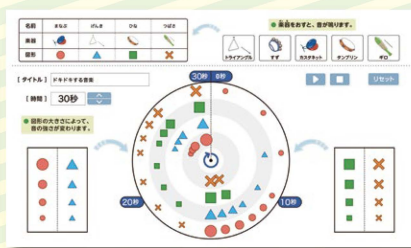

2) 書き込み機能

紙面にペンやマーカーで簡単に書いたり消したりでき、
試行錯誤につながります。

NEW!

複数の書き込みを切り替えて表示することができます。

3) 「ムーブの部屋」に簡単アクセス!

紙面上の二次元コードをタップすることで、「ムーブの部屋（学習をサポートするウェブサイト）」に
アクセスし、コンテンツを使用できます。

4) デジタル教材や ICT 機器と一体的な利用が可能

録音・録画などタブレット端末の機能やほかのデジタル教材、学習支援ソフトウェア等と一体的に
利用できます。

* 特別支援機能

下記の機能により、一人一人の状況に応じて教科書をカスタマイズでき、
特別な配慮を必要とする児童の学習上の困難を低減することができます。

機械音声 読み上げ

教科書の文章や歌詞を
機械音声で
読み上げます。

NEW!

リフロー (ほんぶん)

教科書の文章や歌詞をリフロー画面に表示し、
文字サイズや間隔、表示色などの変更ができます。

白黒反転 色カバー