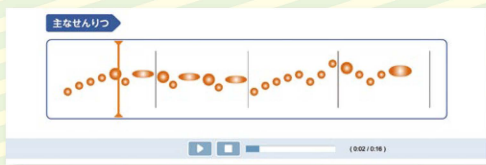

2) 書き込み機能

紙面にペンやマーカーで簡単に書いたり消したりでき、
試行錯誤につながります。

NEW!

複数の書き込みを切り替えて表示することができます。

3) 「ムーブの部屋」に簡単アクセス!

紙面上の二次元コードをタップすることで、「ムーブの部屋（学習をサポートするウェブサイト）」に
アクセスし、コンテンツを使用できます。

4) デジタル教材や ICT 機器と一体的な利用が可能

録音・録画などタブレット端末の機能やほかのデジタル教材、学習支援ソフトウェア等と一体的に
利用できます。