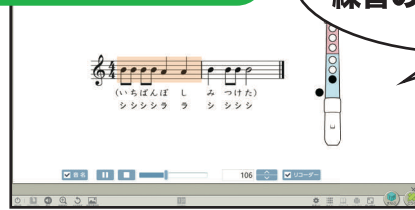

令和2年度～
教育芸術社 小学校音楽教科書準拠

小学生の 音楽

指導者用 デジタル教科書(教材)

注目!

書き込み機能

- 大きく映す教科書に直接書き込みができる!
- クラスごとに書き込みを保存できる!

歌唱

楽譜と連動して
模範演奏や伴奏を再生
パート別も聴ける!

器楽

指づかいが表示
練習のお手本になる!

音楽づくり

リズムづくりや
旋律づくりができる!

鑑賞

図形の音楽を再生
曲の理解が深まる!

ポイント①

特別価格!