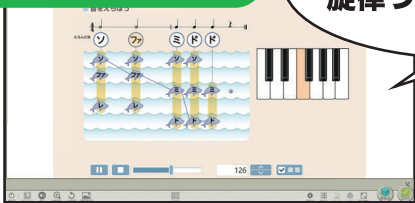

令和2年度～
教育芸術社 小学校音楽教科書準拠

小学生の 音楽

指導者用 デジタル教科書(教材)

注目!

書き込み機能

- 大きく映す教科書に直接書き込みができる!
- クラスごとに書き込みを保存できる!

歌唱

楽譜と連動して
模範演奏や伴奏を再生
パート別も聴ける!

器楽

指づかいが表示
練習のお手本になる!

音楽づくり

リズムづくりや
旋律づくりができる!

鑑賞

図形の音楽を再生
曲の理解が深まる!

ポイント①

特別価格!